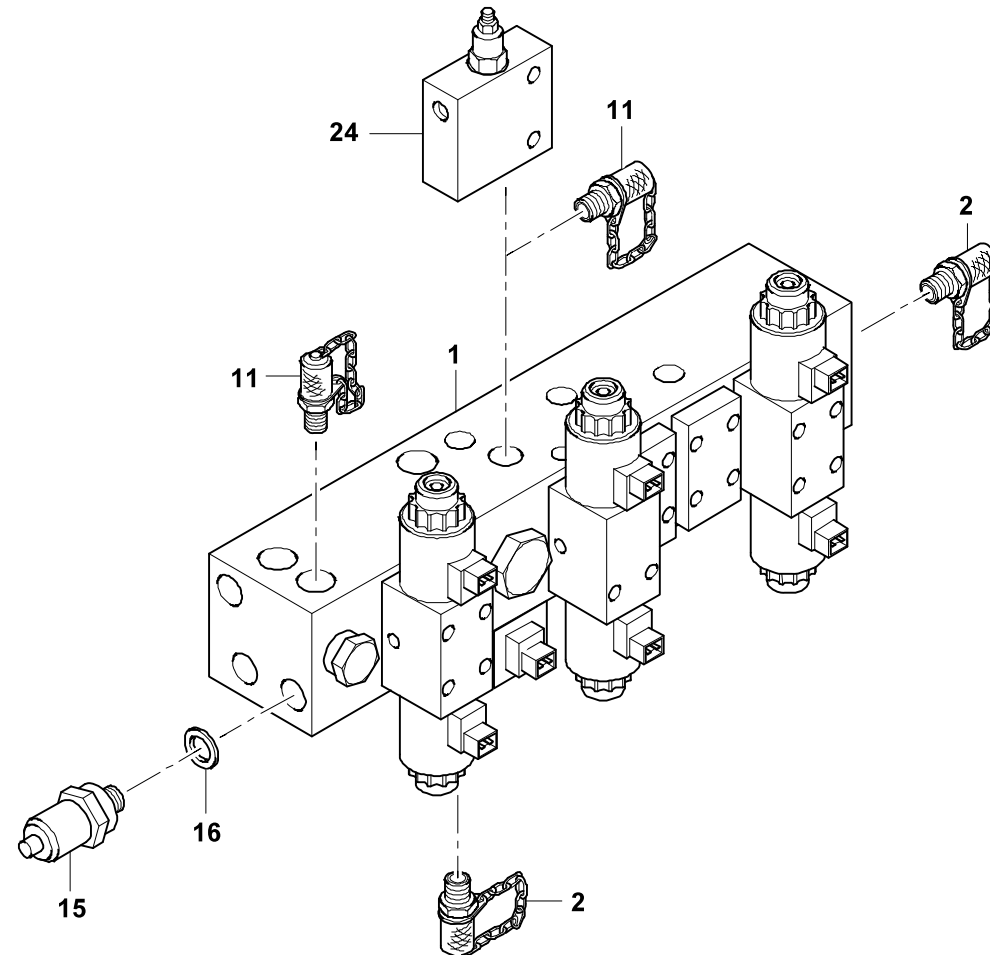

GROVE

STEUERBLOCK KOMPAKT
CONTROL BLOCK COMPACT PRE

BILDTAFEL
PICTORIAL DISPLAY

04.11

3157616-ETL B

1/2

GMK 5130
BE 660
G 786

GROVE

STEUERBLOCK KOMPAKT
CONTROL BLOCK COMPACT PRE

BILDTAFEL
PICTORIAL DISPLAY

04.11

3157616-ETL B

2/2

GMK 5130
BE 660
G 786